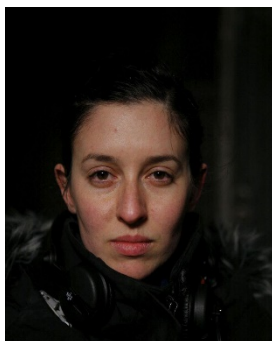

Séminaire....
I.ma...ge.....
A...n.i...mée.....

Données à voir et à savoir

Année 2022 - 2023

Faire mondes

- Rencontre- Projection -

19 octobre 2022, 19-22h

En simultané

MSH, Salle E. Rivet, 14 av. Berthelot Lyon 7^{ème}

ENSACF Petit Amphithéâtre,

85 rue Doc. Bousquet, 63100 Clermont-Ferrand, Lyon 7^e

Centre
Max Weber

LES MONDES HUMAINS ET NON HUMAINS

Eliza Lévy

Séance animée par Catherine Gauthier et Florian Charvolin

Cette séance, en simultané à Lyon et à l'ENSA de Clermont-Ferrand, ouvre un cycle de travaux du Séminaire Image Animée, autour de la thématique des relations entre humains et non humains. La question porte sur le rapport au milieu naturel, et la manière dont l'image animée peut en rendre compte, en cadrant des activités, des portraits de personnes, ou en se mettant à la place du vivant.

Projection-débat du film « Composer les mondes »

En 2015 Eliza Levi part à la rencontre de Philippe Descola. « *Ce que Philippe Descola a mis en lumière, la multiplicité des ontologies et par là même la relativité de la nôtre, offre un incroyable souffle sur le feu des imaginaires poétiques et politiques de notre temps. C'est un socle pour forger des histoires, des mythes nouveaux, dans une rigueur salvatrice.*

De leur collaboration naîtra le film *Composer les mondes*.

Biographie de l'intervenante

Eliza Levy est cinéaste. Elle apprend son métier de documentariste en filmant la scène hip-hop dès la fin des années 90, notamment au travers d'une longue collaboration avec Oxmo Puccino. Elle réalise, entre autres, un épisode de la quatrième saison de la série *Engrenages* (2012) et le court métrage *Kairos* (2014) interprété par Reda Kateb. Elle adapte actuellement en série le roman de Wajdi Mouawad, *Anima*.