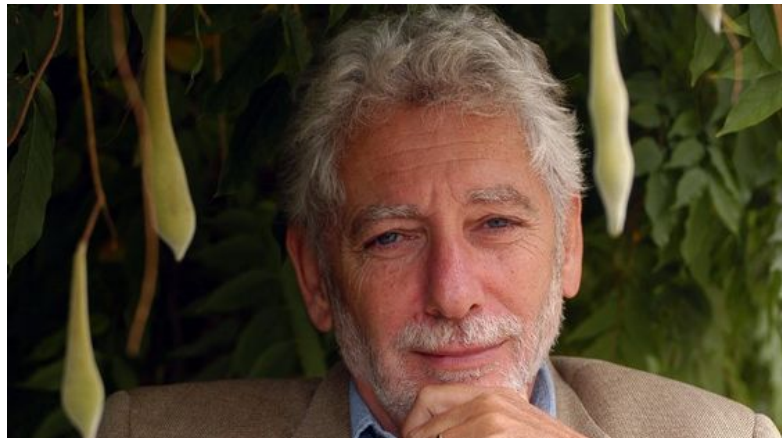

ENSACF Petit Amphithéâtre,

85 rue Doc. Bousquet, 63100 Clermont-Ferrand, Lyon 7^e

Centre
Max Weber

LES MONDES HUMAINS ET NON HUMAINS

Eliza Lévy

Séance animée par Catherine Gauthier et Florian Charvolin

Cette séance, en simultané à Lyon et à l'ENSA de Clermont-Ferrand, ouvre un cycle de travaux du Séminaire Image Animée, autour de la thématique des relations entre humains et non humains. La question porte sur le rapport au milieu naturel, et la manière dont l'image animée peut en rendre compte, en cadrant des activités, des portraits de personnes, ou en se mettant à la place du vivant.

Projection-débat du film « Composer les mondes »

En 2015 Eliza Levi part à la rencontre de Philippe Descola. « *Ce que Philippe Descola a mis en lumière, la multiplicité des ontologies et par là même la relativité de la nôtre, offre un incroyable souffle sur le feu des imaginaires poétiques et politiques de notre temps. C'est un socle pour forger des histoires, des mythes nouveaux, dans une rigueur salvatrice.*

De leur collaboration naîtra le film *Composer les mondes*.

Biographie de l'intervenante

Eliza Levy est cinéaste. Elle apprend son métier de documentariste en filmant la scène hip-hop dès la fin des années 90, notamment au travers d'une longue collaboration avec Oxmo Puccino. Elle réalise, entre autres, un épisode de la quatrième saison de la série *Engrenages* (2012) et le court métrage *Kairos* (2014) interprété par Reda Kateb. Elle adapte actuellement en série le roman de Wajdi Mouawad, *Anima*.